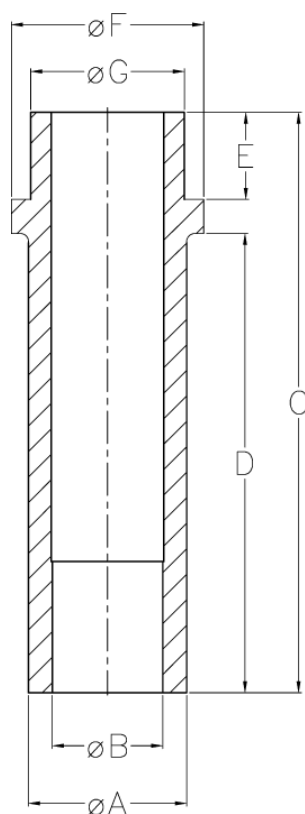

Varenummer: 126210160300
Beskrivelse: Førebøsning 621 0 160.300
For M16

Mål

A = 22 +/- 0,1

B = 16,1 +0,1

C = 80.0

D = 60

E = 13.5

F = 28

G = 22,4 r6